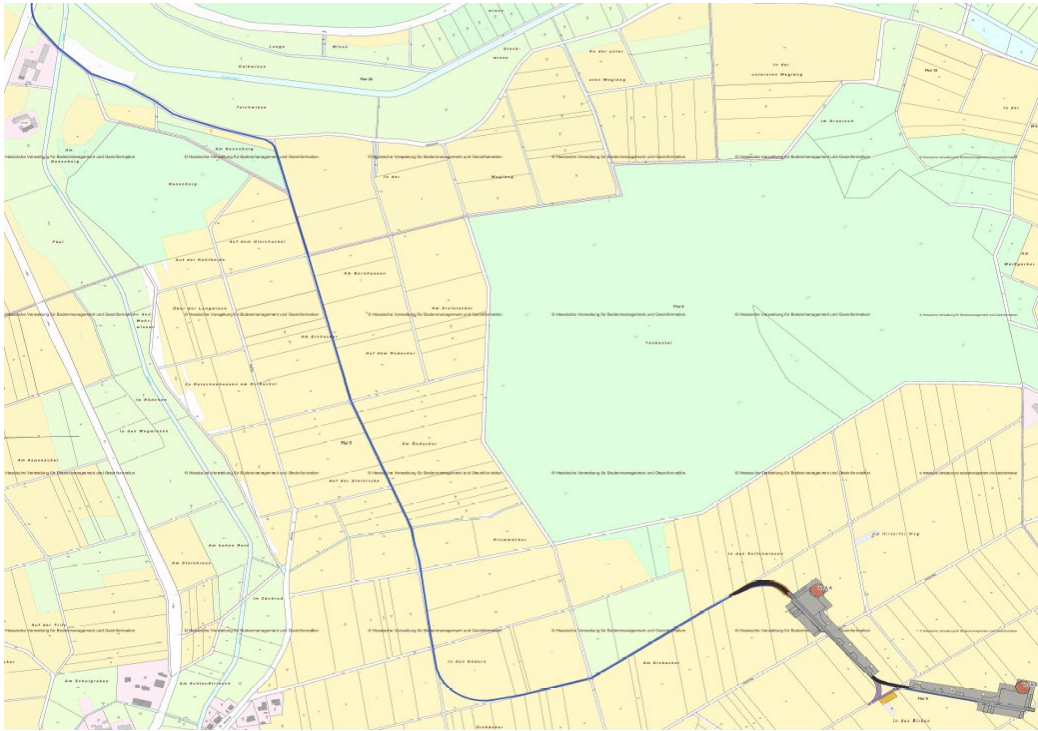

Windpark Repowering Erbenhausen

Wegbeschreibung Repowering Erbenhausen:

Von der BAB A5 – Ausfahrt Homberg (Ohm): auf L3072 Richtung Homberg (Ohm) abbiegen -> Bernsfeld -> Büssfild -> Homberg (Ohm). In Homberg (Ohm) der Hauptstraße folgen, im Kreisel 1. Ausfahrt – Berliner Str. Richtung Appenrod -> Appenrod -> Erbenhausen -> Einfahrt in den Windpark befindet sich rechts, bevor B62 erreicht wird.