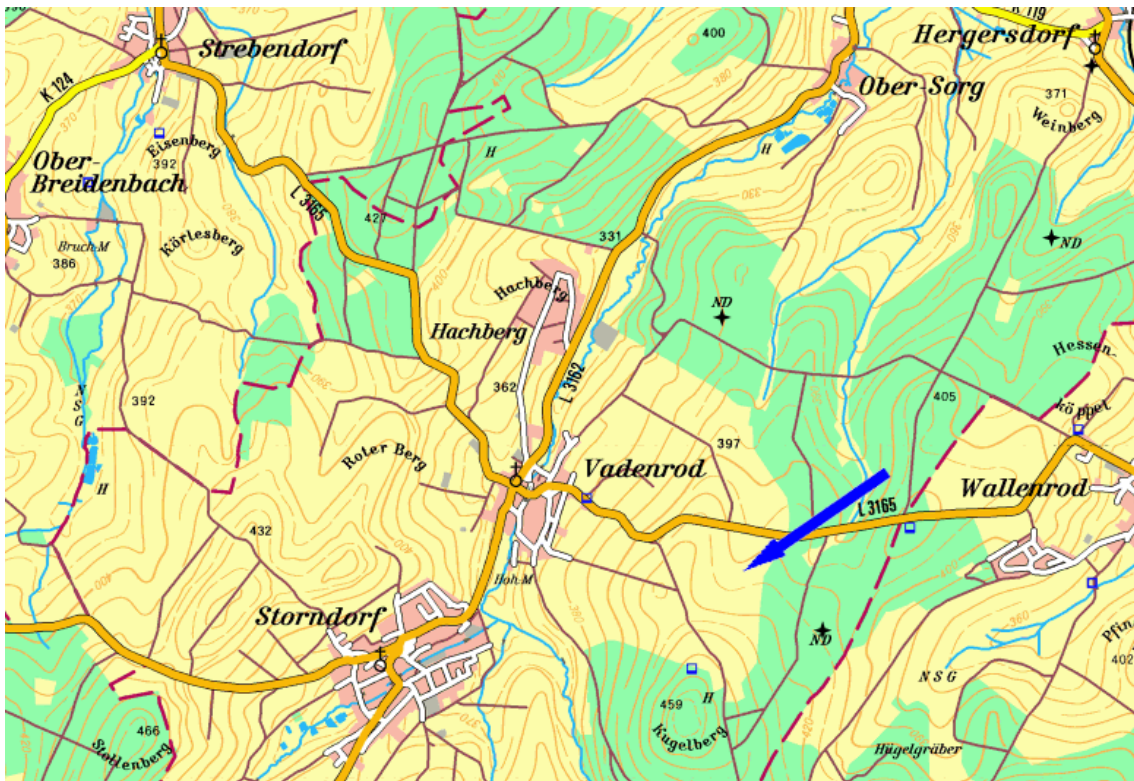

Windpark Erweiterung Schwalmtal-Vadenrod

Wegbeschreibung:

Von A5 kommend: Ausfahrt Alsfeld-West nehmen und der B49 folgen. Weiter auf der L3165 und dem Straßenverlauf folgen. Die Anlage befindet sich etwa 600 Meter außerhalb von Vadenrod, auf der rechten Seite.