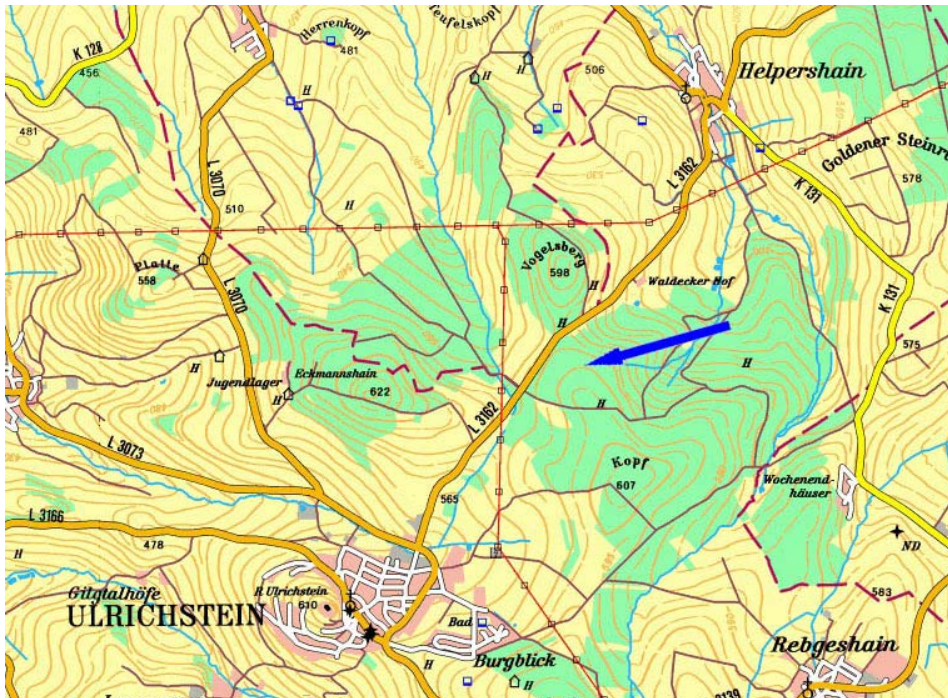

## Windpark Kopf und Köppl

### Wegbeschreibung:

#### Von Ulrichstein:

Von Ulrichstein kommend auf die L3162 Richtung Helpershain fahren. Nach ca. 1,3 km befindet sich die Windparkeinfahrt auf der rechten Seite.

#### Von Helpershain:

Von Helpershain kommend auf die L3162 Richtung Ulrichstein fahren. Nach ca. 2,3 km befindet sich die Windparkeinfahrt auf der linken Seite.